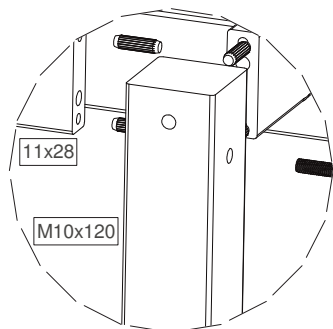

Monteringsanvisning / Assembly Instructions / Aufbauanleitung

SCHOOL-4 • wooden trestle • holzgestell

M10x120 (x16)

11x28 (x16)

M10 (x16)

8x35 (x32)

8x100 (x4)

Detail G

Tools needed for assembling. Not included.
Werkzeuge für die Montage sind nicht Teil des Lieferumfangs.

Torx 40

17 mm

Detail E

Detail F

SJÖBERGS WORKBENCHES AB
SE- 576 95 Stockaryd • Sweden
Tel +46 (0)382-257 00
office@sjobergs.se • sjobergs.se