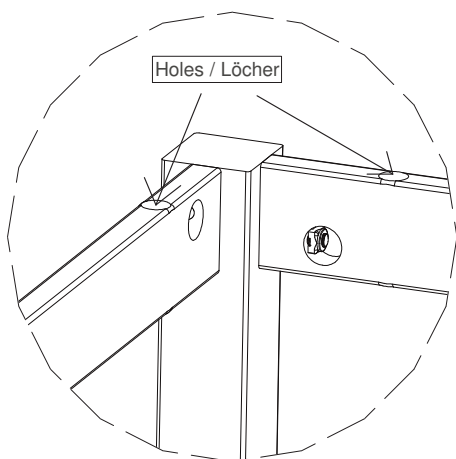

Monteringsanvisning / Assembly Instructions / Aufbauanleitung

SCHOOL-4 • wooden trestle • holzgestell

M10x120 (x16)

11x28 (x16)

M10 (x16)

8x35 (x32)

8x100 (x4)

Detail G

Tools needed for assembling. Not included.
Werkzeuge für die Montage sind nicht Teil des Lieferumfangs.

Torx 40

17 mm

Detail E

Detail F

SJÖBERGS WORKBENCHES AB
SE- 576 95 Stockaryd • Sweden
Tel +46 (0)382-257 00
office@sjobergs.se • sjobergs.se