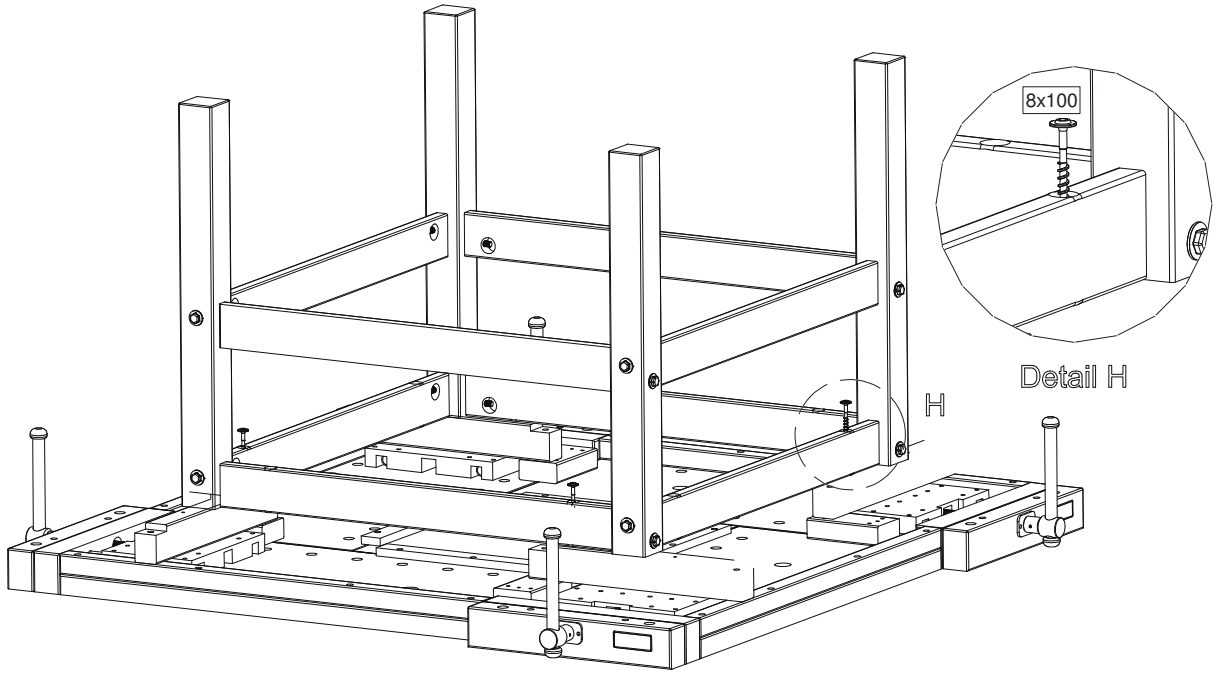

Monteringsanvisning / Assembly Instructions / Aufbauanleitung

SCHOOL-4 • wooden trestle • holzgestell

M10x120 (x16)

11x28 (x16)

M10 (x16)

8x35 (x32)

8x100 (x4)

Detail G

Tools needed for assembling. Not included.
Werkzeuge für die Montage sind nicht Teil des Lieferumfangs.

Torx 40

17 mm

Detail E

Detail F

SJÖBERGS WORKBENCHES AB
SE- 576 95 Stockaryd • Sweden
Tel +46 (0)382-257 00
office@sjobergs.se • sjobergs.se