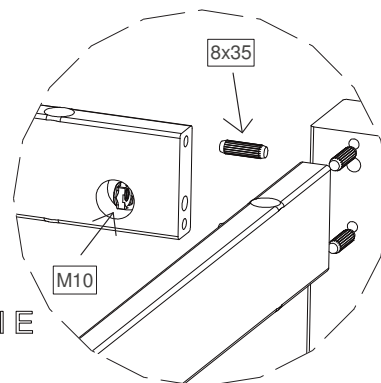

Monteringsanvisning / Assembly Instructions / Aufbauanleitung

SCHOOL-4 • wooden trestle • holzgestell

M10x120 (x16)

11x28 (x16)

M10 (x16)

8x35 (x32)

8x100 (x4)

Detail G

Tools needed for assembling. Not included.
Werkzeuge für die Montage sind nicht Teil des Lieferumfangs.

Torx 40

17 mm

Detail E

Detail F

SJÖBERGS WORKBENCHES AB
SE- 576 95 Stockaryd • Sweden
Tel +46 (0)382-257 00
office@sjobergs.se • sjobergs.se