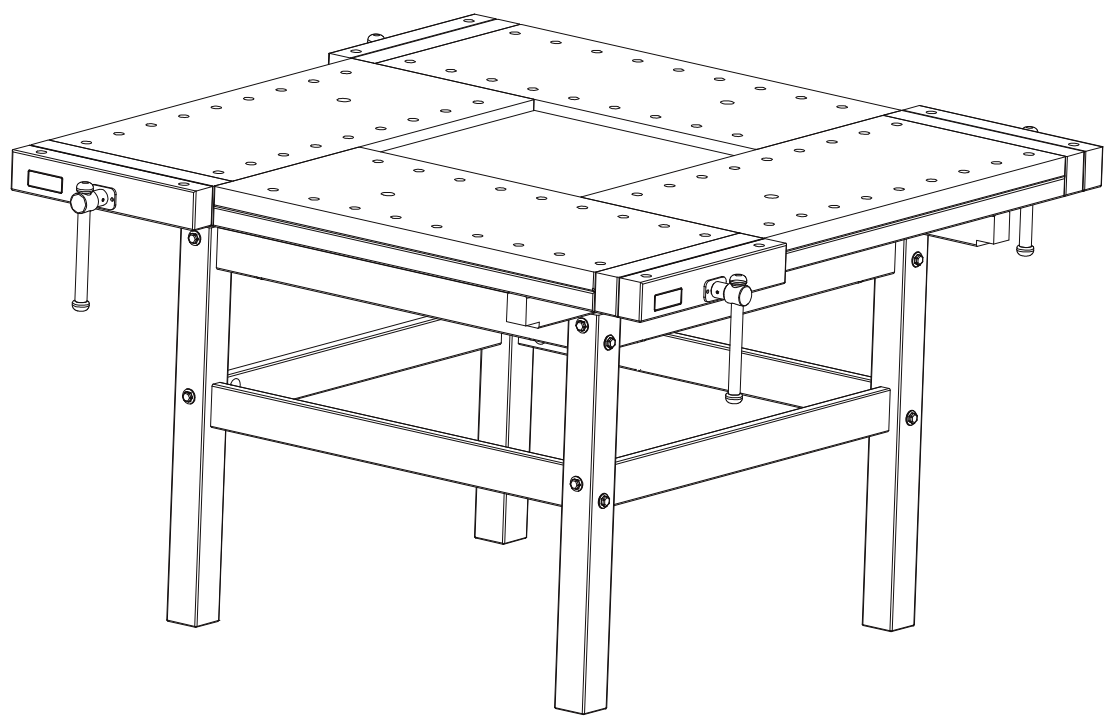

SJÖBERGS WORKBENCHES AB
SE- 576 95 Stockaryd • Sweden
Tel +46 (0)382-257 00
office@sjobergs.se • sjobergs.se