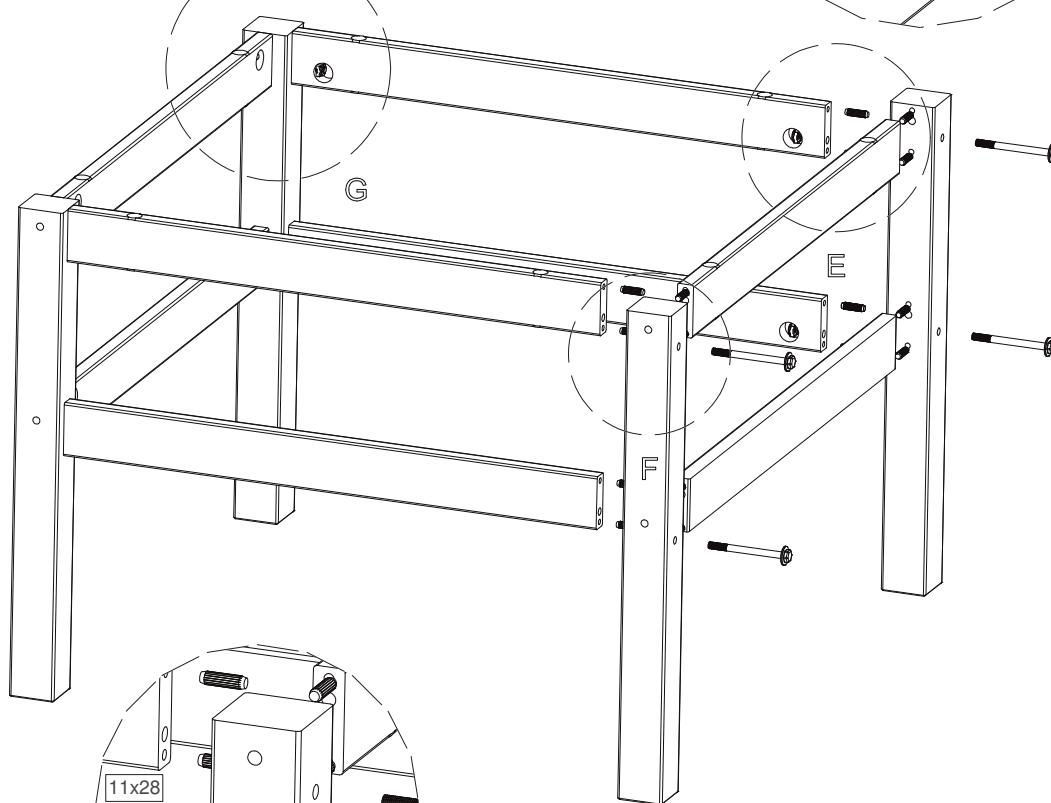

Monteringsanvisning / Assembly Instructions / Aufbauanleitung

SCHOOL-4 • wooden trestle • holzgestell

M10x120 (x16)

11x28 (x16)

M10 (x16)

8x35 (x32)

8x100 (x4)

Detail G

Tools needed for assembling. Not included.
Werkzeuge für die Montage sind nicht Teil des Lieferumfangs.

Torx 40

17 mm

Detail E

Detail F

SJÖBERGS WORKBENCHES AB
SE- 576 95 Stockaryd • Sweden
Tel +46 (0)382-257 00
office@sjobergs.se • sjobergs.se