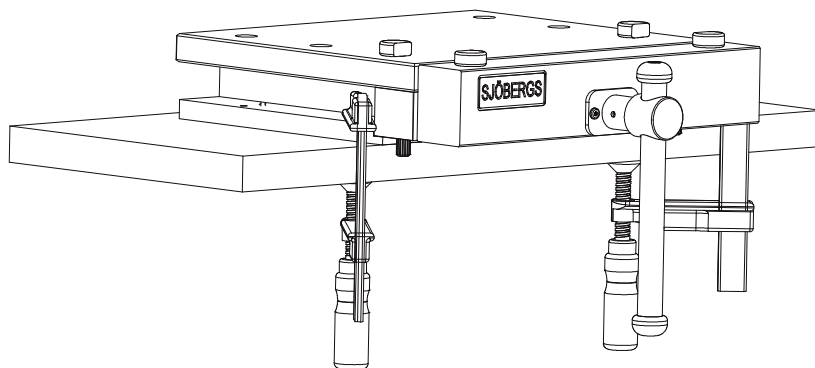

Monteringsanvisning / Assembly Instructions / Aufbauanleitung

SMART VISE

SJÖBERGS WORKBENCHES AB
SE- 576 95 Stockaryd • Sweden
Tel +46 (0)382-257 00
office@sjobergs.se • sjobergs.se

1.

2.

3.