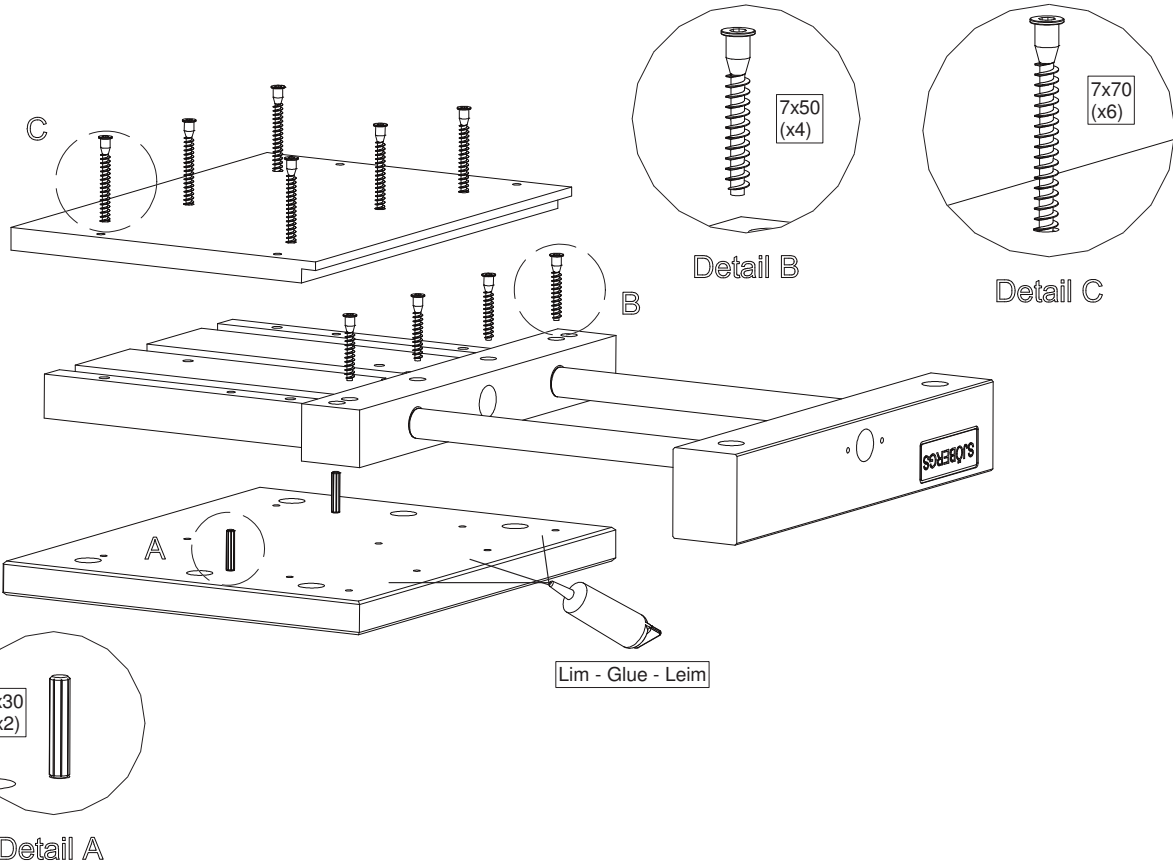

Monteringsanvisning / Assembly Instructions / Aufbauanleitung

SMART VISE

SJÖBERGS WORKBENCHES AB
SE- 576 95 Stockaryd • Sweden
Tel +46 (0)382-257 00
office@sjobergs.se • sjobergs.se

1.

2.

3.